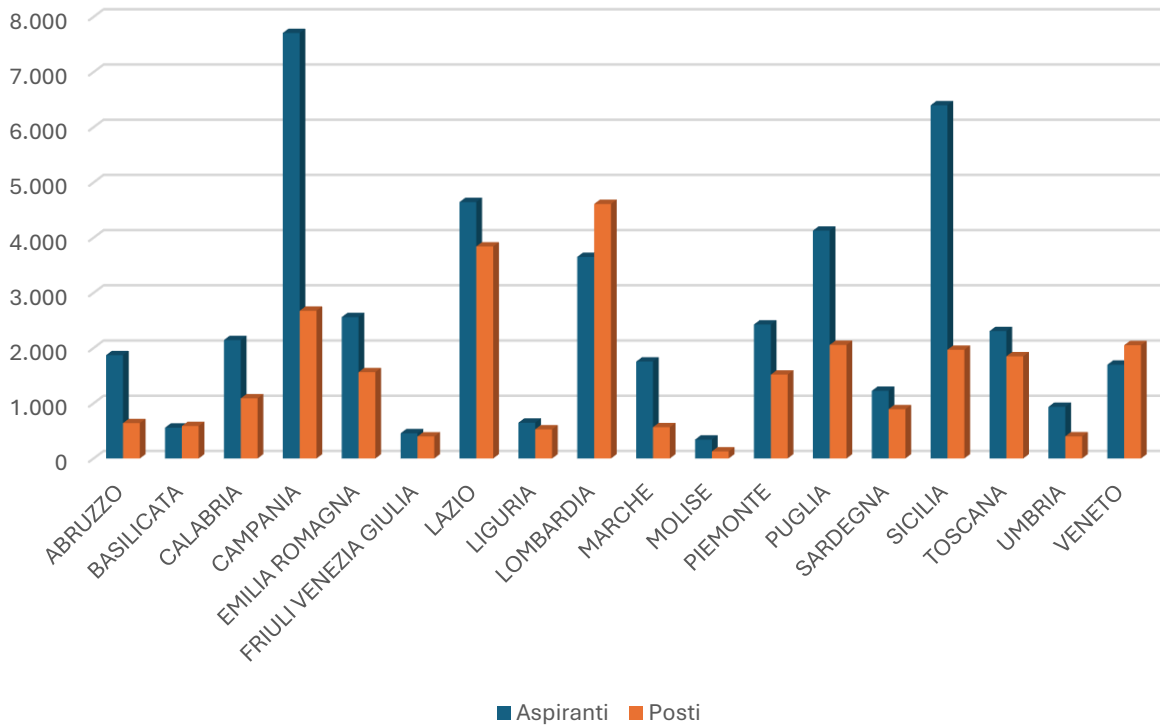

Infanzia e primaria